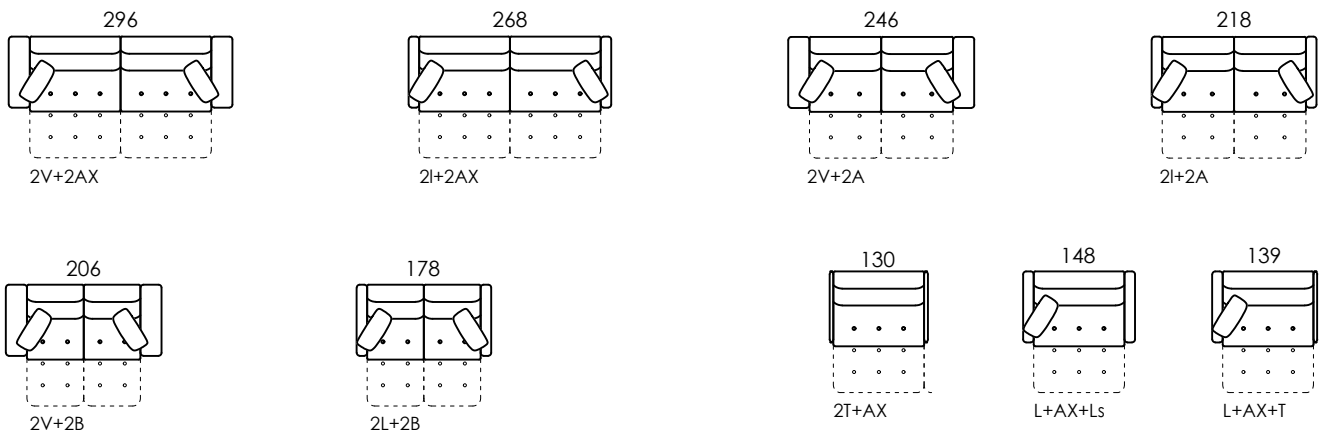

PARADIS DUET PARADIS DUET MOON

CROQUIS-SCHEMATICS

fama

RV.03

NOTA: MESA COMPATIBLE SOLO CON LOS MÓDULOS A Y AX
TABLE COMPATIBLE ONLY WITH MODULES A AND AX
TABLE COMPATIBLE UNIQUEMENT AVEC LES MODULES A ET AX
TISCH NUR KOMPATIBEL MIT DEN MODULEN A UND AX

COMP.

PARADIS DUET MOON

Es importante tener en cuenta que las medidas especificadas en catálogo, son informativas, y pueden ofrecer pequeñas diferencias.

All the measures, volumes and weights shown within this price list should be considered as informative; there may be little differences.

Les mesures indiquées dans ce tarif sont données à titre indicatif et peuvent légèrement variées en fonction de la nature des choix de tissus, de garnissage ou de finitions.

Alle Maße des Katalogs sollen nur als Information gesehen werden. Man kann kleine Unterschiede finden.