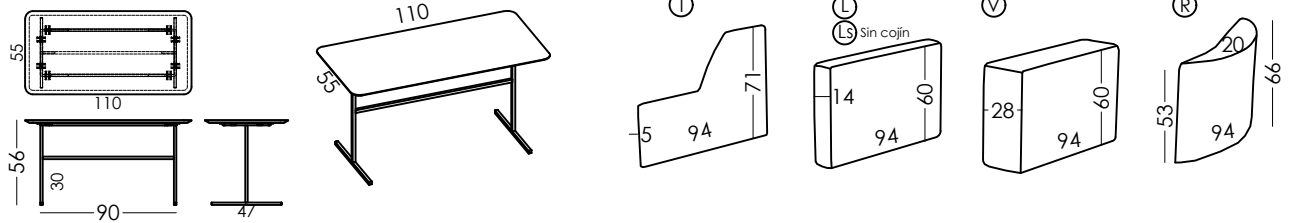

PARADIS DUET PARADIS DUET MOON

CROQUIS-SCHEMATICS

fama

RV.03

NOTA: MESA COMPATIBLE SOLO CON LOS MÓDULOS A Y AX
TABLE COMPATIBLE ONLY WITH MODULES A AND AX
TABLE COMPATIBLE UNIQUEMENT AVEC LES MODULES A ET AX
TISCH NUR KOMPATIBEL MIT DEN MODULEN A UND AX

COMP.

PARADIS DUET MOON

Es importante tener en cuenta que las medidas especificadas en catálogo, son informativas, y pueden ofrecer pequeñas diferencias.

All the measures, volumes and weights shown within this price list should be considered as informative; there may be little differences.

Les mesures indiquées dans ce tarif sont données à titre indicatif et peuvent légèrement variées en fonction de la nature des choix de tissus, de garnissage ou de finitions.

Alle Maße des Katalogs sollen nur als Information gesehen werden. Man kann kleine Unterschiede finden.