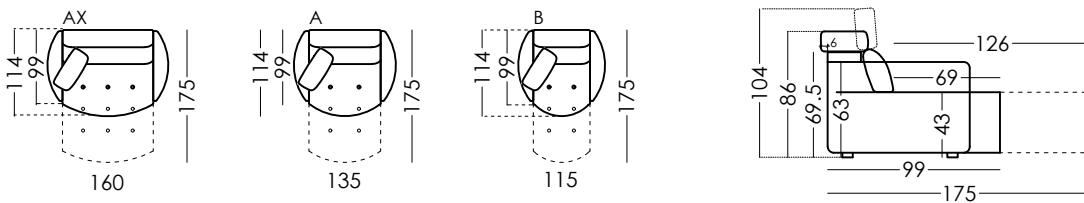

PARADIS DUET PARADIS DUET MOON

CROQUIS-SCHEMATICS

fama

RV.03

NOTA: MESA COMPATIBLE SOLO CON LOS MÓDULOS A Y AX
TABLE COMPATIBLE ONLY WITH MODULES A AND AX
TABLE COMPATIBLE UNIQUEMENT AVEC LES MODULES A ET AX
TISCH NUR KOMPATIBEL MIT DEN MODULEN A UND AX

COMP.

PARADIS DUET MOON

Es importante tener en cuenta que las medidas especificadas en catálogo, son informativas, y pueden ofrecer pequeñas diferencias.

All the measures, volumes and weights shown within this price list should be considered as informative; there may be little differences.

Les mesures indiquées dans ce tarif sont données à titre indicatif et peuvent légèrement variées en fonction de la nature des choix de tissus, de garnissage ou de finitions.

Alle Maße des Katalogs sollen nur als Information gesehen werden. Man kann kleine Unterschiede finden.