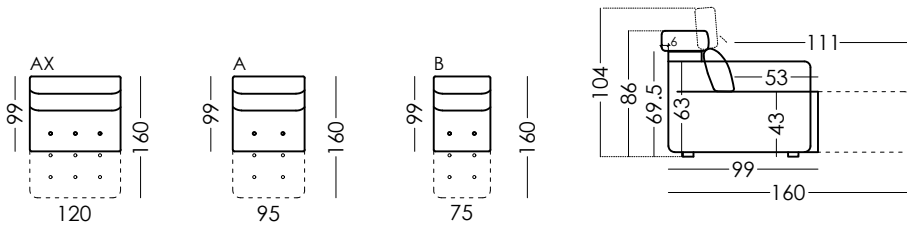

PARADIS DUET PARADIS DUET MOON

CROQUIS-SCHEMATICS

fama

RV.03

NOTA: MESA COMPATIBLE SOLO CON LOS MÓDULOS A Y AX
TABLE COMPATIBLE ONLY WITH MODULES A AND AX
TABLE COMPATIBLE UNIQUEMENT AVEC LES MODULES A ET AX
TISCH NUR KOMPATIBEL MIT DEN MODULEN A UND AX

COMP.

PARADIS DUET MOON

Es importante tener en cuenta que las medidas especificadas en catálogo, son informativas, y pueden ofrecer pequeñas diferencias.

All the measures, volumes and weights shown within this price list should be considered as informative; there may be little differences.

Les mesures indiquées dans ce tarif sont données à titre indicatif et peuvent légèrement variées en fonction de la nature des choix de tissus, de garnissage ou de finitions.

Alle Maße des Katalogs sollen nur als Information gesehen werden. Man kann kleine Unterschiede finden.